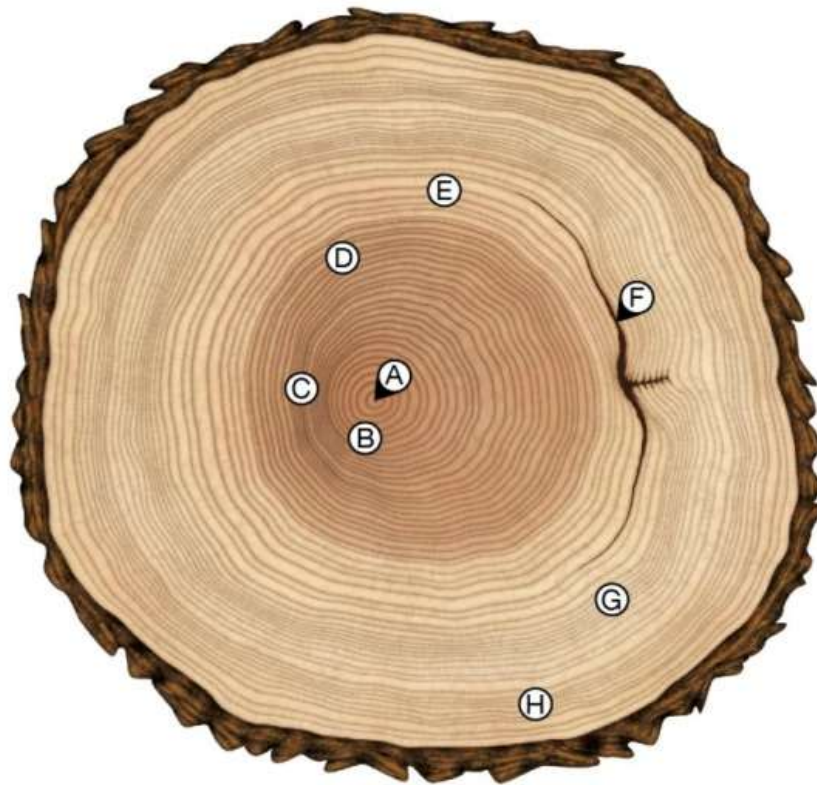

© 2012 Encyclopædia Britannica, Inc.

<https://dasarxeio.com/2024/11/13/140623/>